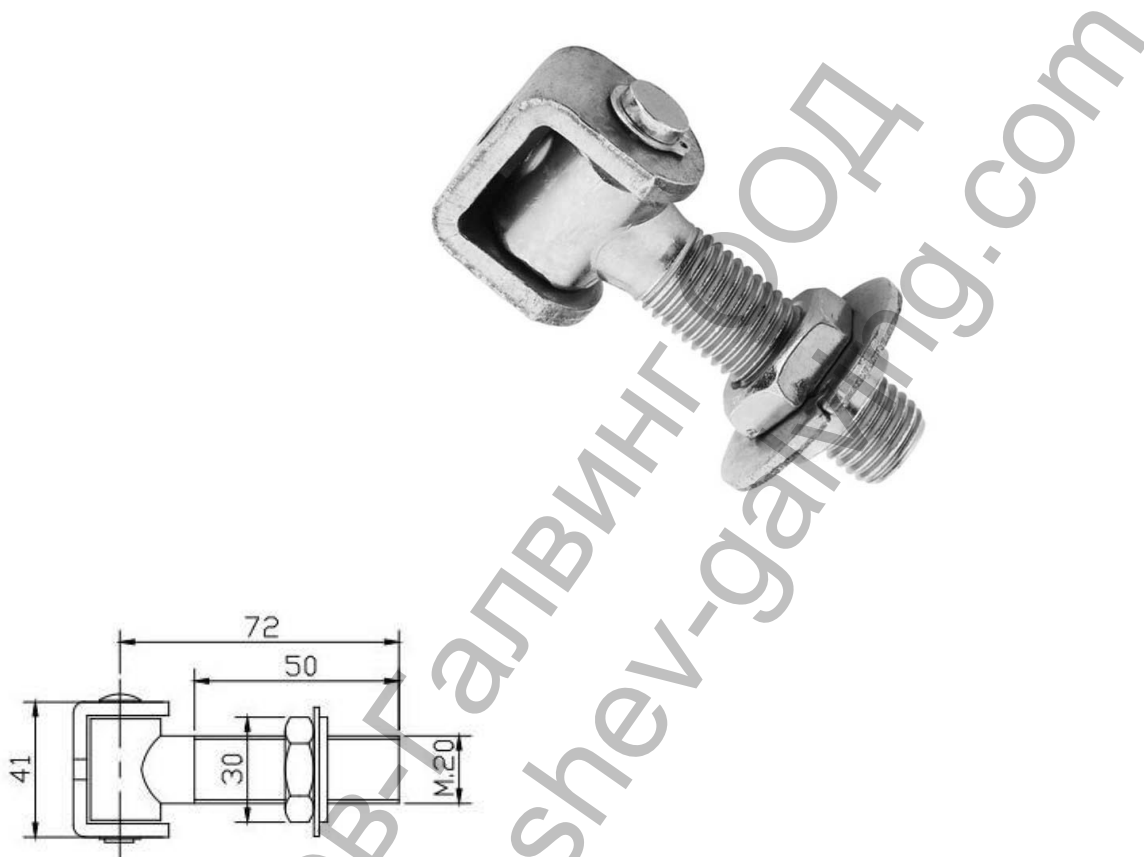

## Панта Estebro® за летящи врати за заваряване регулируема M20, 80x40 мм, 565

**Designation:** Regulating hinge

**Family:** Swing gates Material: S235 steel Finish: Zinc-plated

**Description:** Component that spins around allowing the swing of the gates.

The hinge is installed on a threaded plate which is fixed to the wall.

Продукт: [Панта Estebro® за летящи врати за заваряване регулируема M20, 80x40 мм, 565](#)

Категория: [Панти за заваряване](#)

Бранд: [Estebro®](#)